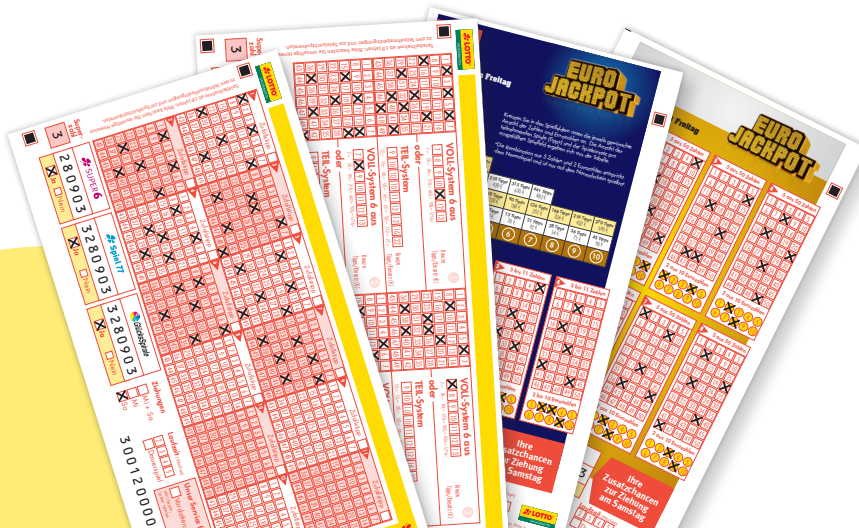

11 gute Gründe für Sachsenlotto

1. erfolgreiche Produkte mit einer hohen Marktbekanntheit und Akzeptanz
2. Produkte, die Ihre Kunden interessieren und überdurchschnittlich binden
3. Erweiterung Ihres Service- und Produktangebotes ohne Mehreinsatz und Vorkasse
4. kein Kosten- und Zeitaufwand für Bestellungen, Kommissionierung und Abrechnung des Sortiments
5. individuelle Gestaltungskonzepte für Ihren Verkaufsraum
6. Planungsunterstützung und fundierte Beratung zur Einrichtung und zum Start
7. zentral koordinierte Marketingaktionen ohne Mehraufwand
8. Unterstützung zur Produktplatzierung, Präsentation und Außendarstellung
9. professionelle regionale Betreuung und optimale Zusammenarbeit durch unsere Bezirksdirektionen
10. zahlreiche Möglichkeiten zur Ergänzung des Lotto-Sortiments mit weiteren Partner-Angeboten und Dienstleistungen
11. kompetente Ansprechpartner und technischer Support in der Zentrale